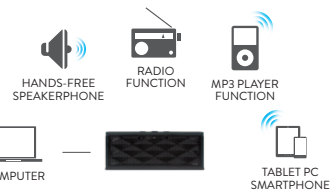

XUSB400A

Hub 4 porte USB 2.0

BLUETOOTH SPEAKER

ALTOPARLANTE SENZA FILI + LETTORE MP3
+ KIT VIVAVOCE + RADIO FM

XBTSPK500B

Bluetooth

Hands-free Function

Smart TV, Tablet e Smartphone

SMART BLUETOOTH KEYBOARD

TASTIERA SENZA FILI BLUETOOTH
CON SUPPORTO PER TABLET PC E SMARTPHONE

XPADKK100BTMS

Bluetooth

UNIVERSAL COVER 101

CUSTODIA UNIVERSALE CON TASTIERA REMOVIBILE
PER TABLET 10.1"

Bluetooth