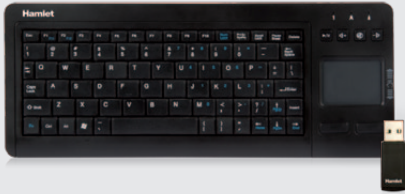

XURS232
Porta seriale RS232 aggiuntiva per Notebook ad interfaccia USB

PROLUNGA USB 5 METRI

XUREP5
Prolunga USB con ripetitore attivo di segnale lunghezza 5 metri

SPECIALE SMART TV E VIDEOPROIEZIONE

MINI KEYBOARD + PADMOUSE