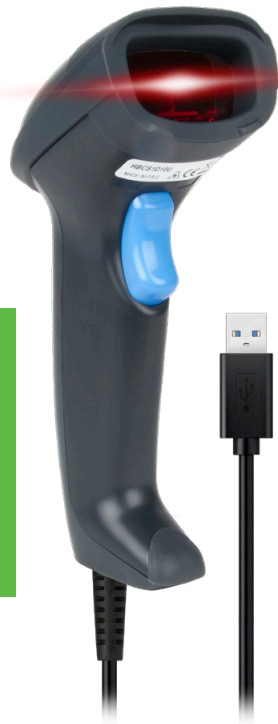

## 1D BARCODE SCANNER

FOR LINEAR CODES  
USB CABLE 2M

PROFESSIONAL  
1D  
USB CABLE

HBCS1D10U

PROFESSIONAL

Hamlet HBCS1D10U è un lettore 1D di codici a barre lineari ideale per il punto vendita e la logistica. La tecnologia di scansione Laser 1D offre ottime prestazioni di lettura per tutti i codici a barre di tipo lineare come EAN e UPC. La leggerezza e il design ergonomico permettono un utilizzo prolungato senza fatica in modalità manuale o automatica. Lo scanner HBCS1D10U è dotato di cavo USB lungo 2 metri. Realizzato in plastica dura per resistere alle cadute.

INTERFACE: USB-HID, USB-COM, PS2, RS232 (ONLY USB CABLE INCLUDED)

COMPATIBLE WITH WINDOWS, MAC, LINUX, ANDROID

DIMENSIONS: 83 x 70 x 172 MM

WEIGHT: 205 G - MATERIAL: ABS + PC - CABLE LENGTH: 2 M

OPERATING TEMPERATURE: -20 °C ~ 50 °C