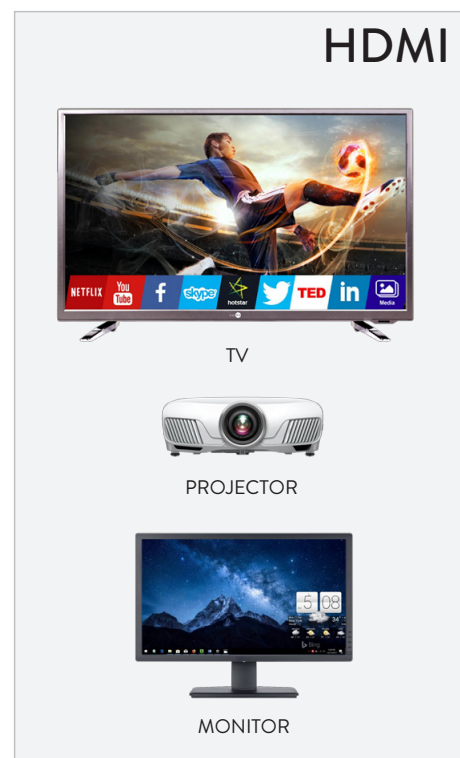

Hamlet

HDMI 2.0 4K CABLE

CAVO VIDEO TV HDMI 2.0 4K M/M 300 CM

XVCHDM-HDM300

Il cavo video HDMI permette di collegare una sorgente HDMI con un monitor o TV dotato di ingresso video HDMI. Il cavo è schermato per ridurre le interferenze e assicurare la trasmissione video alla massima qualità. Il cavo ha una lunghezza di 300 cm e supporta risoluzioni fino a 4K.

CAVO VIDEO TV DA HDMI MASCHIO A HDMI MASCHIO
SUPPORTA RISOLUZIONI VIDEO FINO A 4K
LUNGHEZZA: 300 CM

CONTENUTO DELLA CONFEZIONE

- Cavo Monitor TV HDMI 2.0 4K M/M 300 cm

hamletcom.com