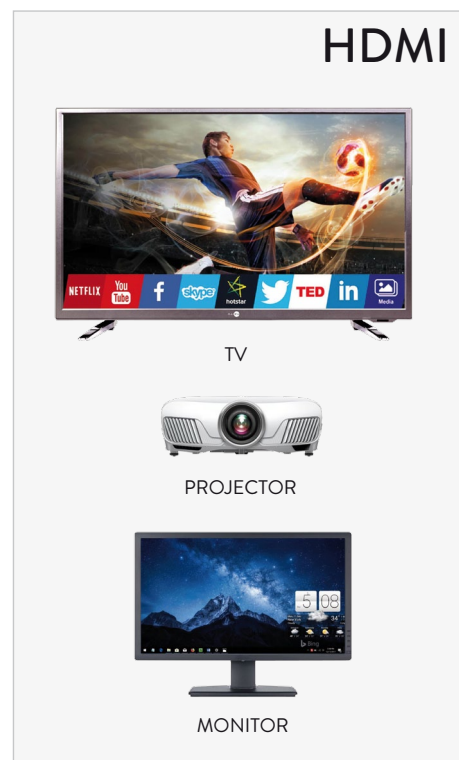

USB 3.1 TYPE-C TO HDMI

CAVO ADATTATORE USB 3.1 TYPE-C TO HDMI M 4K 2K 200 CM

XVAUC-HDM4K20

Il cavo adattatore da USB Type-C a HDMI permette di collegare direttamente al computer con uscita USB-C un monitor, televisore o proiettore dotato di ingresso video HDMI. Il cavo è compatibile con i dispositivi USB-C che integrano la tecnologia DisplayPort Alternate Mode come MacBook e Chromebook Pixel. Il cavo adattatore è lungo 2 metri e supporta risoluzioni fino a 4K.

CAVO ADATTATORE DA USB 3.1 TYPE-C MASCHIO A HDMI MASCHIO
CONNETTE DIRETTAMENTE DISPOSITIVI CON USCITA VIDEO USB-C DP ALT MODE A MONITOR, TV O PROIETTORI HDMI
SUPPORTA RISOLUZIONI VIDEO FINO A 4K (3840×2160 @30HZ)
COMPATIBILE CON PORTATILI MAC DOTATI DI PORTA THUNDERBOLT 3 (USB-C)
NON RICHIEDE ALIMENTAZIONE ESTERNA
LUNGHEZZA CAVO: 200 CM