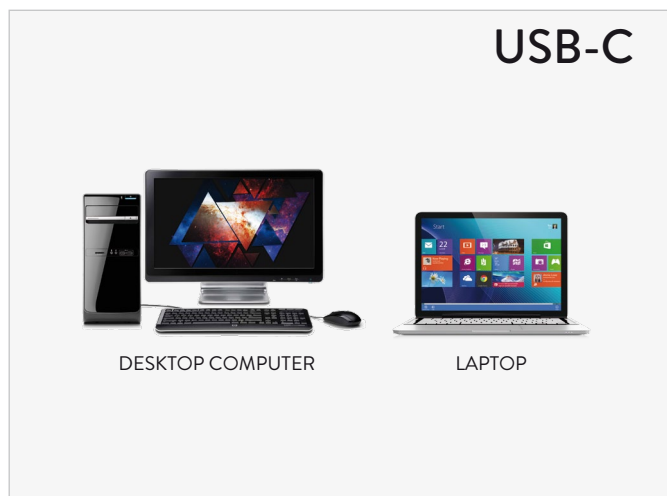

USB 3.1 TYPE-C TO HDMI

CAVO ADATTATORE USB 3.1 TYPE-C TO HDMI M 4K 2K 200 CM

XVAUC-HDM4K20

Il cavo adattatore da USB Type-C a HDMI permette di collegare direttamente al computer con uscita USB-C un monitor, televisore o proiettore dotato di ingresso video HDMI. Il cavo è compatibile con i dispositivi USB-C che integrano la tecnologia DisplayPort Alternate Mode come MacBook e Chromebook Pixel. Il cavo adattatore è lungo 2 metri e supporta risoluzioni fino a 4K.

CAVO ADATTATORE DA USB 3.1 TYPE-C MASCHIO A HDMI MASCHIO
CONNETTE DIRETTAMENTE DISPOSITIVI CON USCITA VIDEO USB-C DP ALT MODE A MONITOR, TV O PROIETTORI HDMI
SUPPORTA RISOLUZIONI VIDEO FINO A 4K (3840×2160 @30HZ)
COMPATIBILE CON PORTATILI MAC DOTATI DI PORTA THUNDERBOLT 3 (USB-C)
NON RICHIEDE ALIMENTAZIONE ESTERNA
LUNGHEZZA CAVO: 200 CM