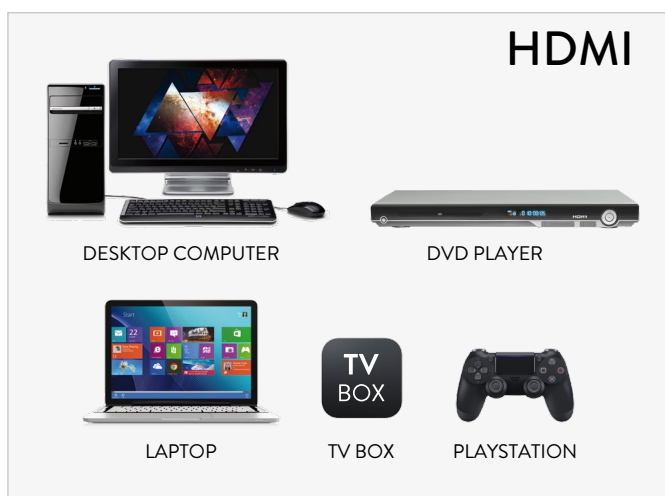

Hamlet

HDMI TO VGA

ADATTATORE VIDEO HDMI A VGA F 1080P 60HZ

XVAHDM-VGA

L'adattatore video da HDMI a VGA trasforma la porta HDMI del computer in uscita video VGA e permette di collegare monitor, televisori e proiettori VGA a computer e altre sorgenti con uscita HDMI. L'adattatore supporta risoluzioni fino a 1080p.

ADATTATORE VIDEO DA HDMI MASCHIO A VGA FEMMINA
INSTALLAZIONE PLUG&PLAY SENZA DRIVER
SUPPORTA RISOLUZIONI VIDEO FINO A 1080P (60HZ)

CONTENUTO DELLA CONFEZIONE

- Adattatore Video da HDMI a VGA F 1080p 60Hz