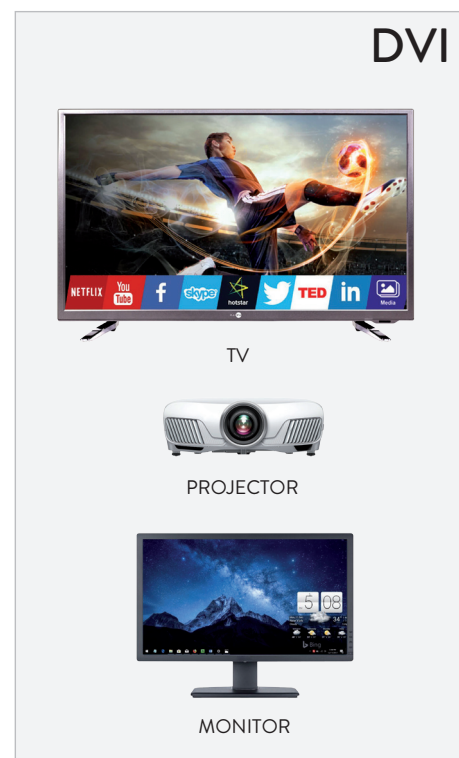

Hamlet

DVI CABLE

CAVO MONITOR VIDEO DVI DUAL LINK (24+1) M/M 180 CM

XVCDP-DV18

Il cavo video DVI Dual Link (24+1 pin) permette di collegare una sorgente DVI con un monitor, televisore o proiettore dotato di ingresso video DVI. Il cavo è schermato per ridurre le interferenze e assicurare la trasmissione video alla massima qualità. Il cavo ha una lunghezza di 180 cm e supporta risoluzioni video fino a 1080p.

CAVO VIDEO DVI DUAL LINK (24+1 PIN) MASCHIO/MASCHIO
CONTATTI DORATI PER UNA MIGLIORE TRASMISSIONE DEL SEGNALE
SUPPORTA RISOLUZIONI VIDEO FINO A 1080P
LUNGHEZZA: 180 CM

CONTENUTO DELLA CONFEZIONE

- Cavo Monitor Video DVI Dual Link (24+1) M/M 180 cm