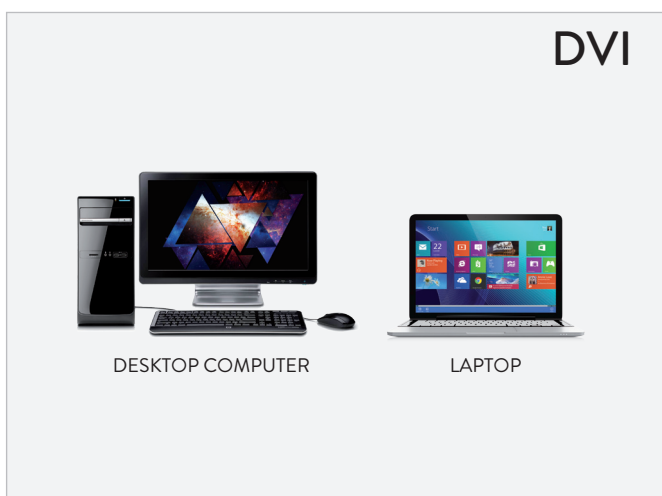

Hamlet

DVI CABLE

CAVO MONITOR VIDEO DVI DUAL LINK (24+1) M/M 180 CM

XVCDP-DV18

Il cavo video DVI Dual Link (24+1 pin) permette di collegare una sorgente DVI con un monitor, televisore o proiettore dotato di ingresso video DVI. Il cavo è schermato per ridurre le interferenze e assicurare la trasmissione video alla massima qualità. Il cavo ha una lunghezza di 180 cm e supporta risoluzioni video fino a 1080p.

CAVO VIDEO DVI DUAL LINK (24+1 PIN) MASCHIO/MASCHIO
CONTATTI DORATI PER UNA MIGLIORE TRASMISSIONE DEL SEGNALE
SUPPORTA RISOLUZIONI VIDEO FINO A 1080P
LUNGHEZZA: 180 CM

CONTENUTO DELLA CONFEZIONE

- Cavo Monitor Video DVI Dual Link (24+1) M/M 180 cm