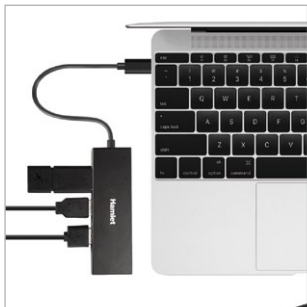

Hamlet

4 PORT HUB TYPE-C

5 GBPS USB 3.1 TYPE A PORT

5Gbps

Plug & Play

XHUB4031TC

Hamlet 4 Port Hub Type-C aggiunge quattro porte USB 3.1 Gen 1 ad un computer dotato della nuova porta USB Type-C permettendo di collegare facilmente le normali periferiche USB. La connessione USB 3.1 Gen 1 offre eccellenti prestazioni con un trasferimento dati fino a 5 Gbps. Design leggero e compatto facile da trasportare.

INTERFACCIA USB 3.1 GENERAZIONE 1 TYPE-C
4 PORTE USB 3.1 GEN 1 TIPO A FEMMINA
SUPPORTA VELOCITÀ DI TRASFERIMENTO DATI FINO 5 GBPS
DESIGN COMPATTO E PORTATILE
ALIMENTATO TRAMITE USB, PLUG & PLAY

LUNGHEZZA CAVO: 20 CM
DIMENSIONI: 110 × 30 × 10 MM
PESO: 37 GRAMMI
COMPATIBILE CON:
WINDOWS, MAC, LINUX

CONTENUTO DELLA CONFEZIONE

- Hub USB 3.1 Type-C
- Manuale utente

hamletcom.com