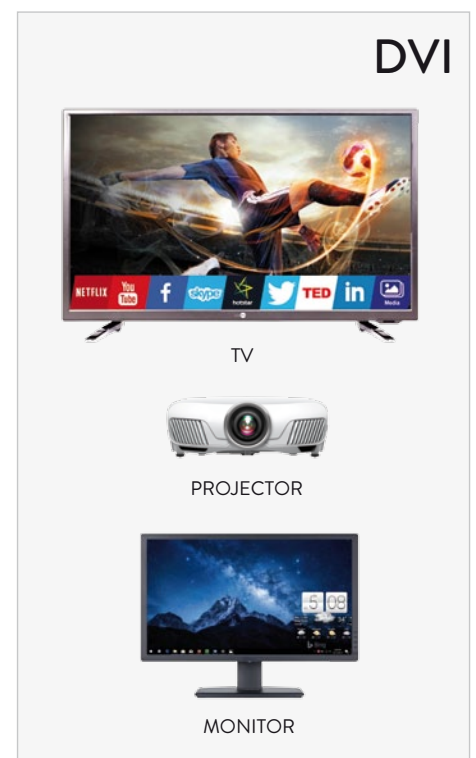

HDMI TO DVI

ADATTATORE VIDEO HDMI M A DVI F (24+5) 1080P

XVAHDM-DV

L'adattatore video da HDMI a DVI trasforma la porta HDMI del computer in uscita video DVI (24+5) e permette di collegare monitor, televisori e proiettori DVI a computer e altre sorgenti con uscita HDMI. L'adattatore supporta risoluzioni fino a 1080p.

ADATTATORE VIDEO DA HDMI MASCHIO A DVI (24+5) FEMMINA
INSTALLAZIONE PLUG-AND-PLAY SENZA DRIVER
SUPPORTA RISOLUZIONI VIDEO FINO A 1080P (60HZ)

CONTENUTO DELLA CONFEZIONE

- Adattatore Video da HDMI a DVI