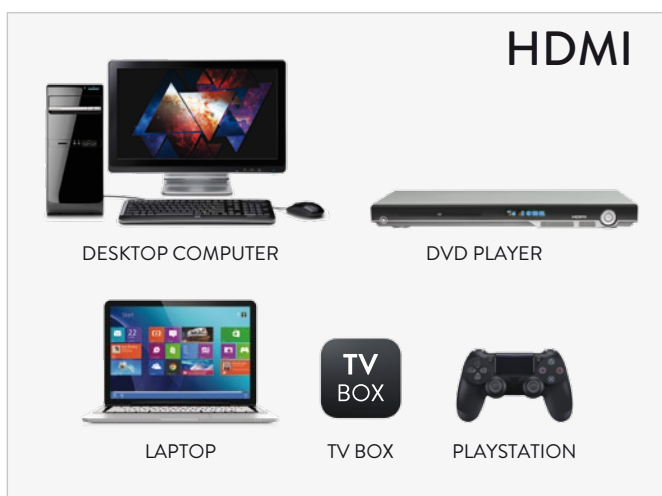

XVAHDM-DV

L'adattatore video da HDMI a DVI trasforma la porta HDMI del computer in uscita video DVI (24+5) e permette di collegare monitor, televisori e proiettori DVI a computer e altre sorgenti con uscita HDMI. L'adattatore supporta risoluzioni fino a 1080p.

ADATTATORE VIDEO DA HDMI MASCHIO A DVI (24+5) FEMMINA
INSTALLAZIONE PLUG-AND-PLAY SENZA DRIVER
SUPPORTA RISOLUZIONI VIDEO FINO A 1080P (60HZ)