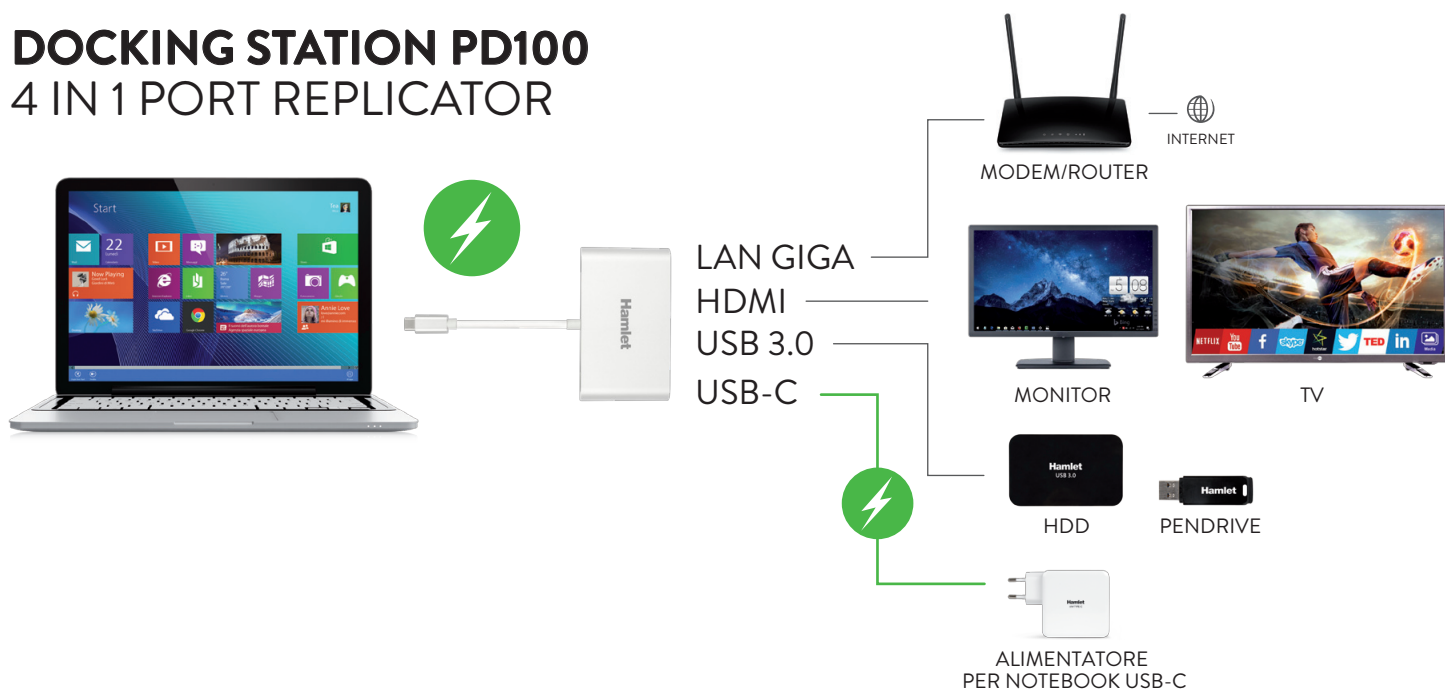

60
WATTS

Hamlet

USB-C MULTIPOINT

HDMI - USB 3.0 - LAN - USB-C POWER DELIVERY 60W INPUT

USB-C HDMI LAN GIGA USB 3.0

HDKC-PD100

Hamlet USB-C Multiport è una docking station portatile che trasforma il notebook in una workstation portatile grazie all'aggiunta di un monitor HDMI 4K, una connettività Gigabit Ethernet, una porta USB 3.0 Tipo A e una USB-C con tecnologia Power Delivery 3.0. La porta USB-C consente di alimentare notebook fino a 60W collegando un alimentatore in ingresso.

COLLEGA PIÙ DISPOSITIVI A UN NOTEBOOK USB-C CON UN SOLO CAVO
RICARICA NOTEBOOK FINO A 60 W TRAMITE LA PORTA USB-C POWER DELIVERY
USCITA VIDEO PER MONITOR HDMI 4K CON RISOLUZIONE FINO A 3840×2160 (30 HZ)
PORTA USB 3.0 TIPO A PER LA CONNESSIONE DEI DISPOSITIVI
SUPPORTA VELOCITÀ DI TRASFERIMENTO DATI USB 3.0 SUPERSPEED FINO A 5 GBPS
PORTA GIGABIT ETHERNET (1000 MBPS) PER ACCESSO CABLATO ALLA RETE
COMPATTO E PORTATILE, IDEALE PER PICCOLI SPAZI DI LAVORO E IN MOBILITÀ
RESISTENTE E LEGGERO GUSCIO IN ALLUMINIO
PLUG & PLAY, NESSUN SOFTWARE O DRIVER RICHiesto

DOCKING STATION PD100 4 IN 1 PORT REPLICATOR

CONTENUTO DELLA SCATOLA

- Mini Docking USB-C Multiport
- Manuale utente

hamletcom.com