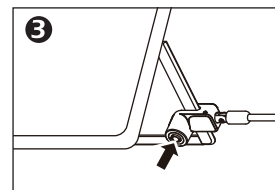

XPADLOCK200MS – Manuale Utente

Surface Pro Security Lock

Cavo di Sicurezza 200 cm per
Microsoft Surface Pro

Avvolgere il cavo attorno ad un oggetto inamovibile.

Posizione di installazione del lucchetto.

Hamlet
hamletcom.com

Bloccare il Cavo

Inserire il cavo nel
profilo del supporto.

Premere il pulsante per
bloccare il lucchetto.

Sbloccare il Cavo

XPADLOCK200MS – User Manual

Surface Pro Security Lock

Security Cable for Microsoft Surface Pro
200 cm

Loop the cable around a secure object.

Installation location.

Hamlet
hamletcom.com

How to Lock

Insert the lock cable into support edge.

Press the button to lock.

How to Unlock