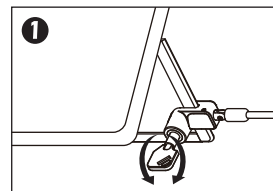

Bloccare il Cavo

Inserire il cavo nel
profilo del supporto.

Premere il pulsante per
bloccare il lucchetto.

Sbloccare il Cavo

XPADLOCK200MS – User Manual

Surface Pro Security Lock

Security Cable for Microsoft Surface Pro
200 cm

Loop the cable around a secure object.

Installation location.

Hamlet
hamletcom.com

How to Lock

Insert the lock cable into support edge.

Press the button to lock.

How to Unlock