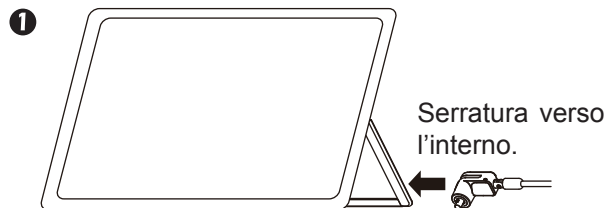

XPADLOCK200MS – Manuale Utente

Surface Pro Security Lock

Cavo di Sicurezza 200 cm per
Microsoft Surface Pro

Avvolgere il cavo attorno ad un oggetto inamovibile.

Posizione di installazione del lucchetto.

Hamlet
hamletcom.com

Bloccare il Cavo

Inserire il cavo nel
profilo del supporto.

Premere il pulsante per
bloccare il lucchetto.

Sbloccare il Cavo

XPADLOCK200MS – User Manual

Surface Pro Security Lock

Security Cable for Microsoft Surface Pro
200 cm

Loop the cable around a secure object.

Installation location.

Hamlet
hamletcom.com

How to Lock

Insert the lock cable into support edge.

Press the button to lock.

How to Unlock