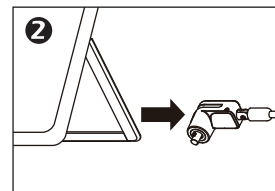

Bloccare il Cavo

Inserire il cavo nel
profilo del supporto.

Premere il pulsante per
bloccare il lucchetto.

Sbloccare il Cavo

XPADLOCK200MS – User Manual

Surface Pro Security Lock

Security Cable for Microsoft Surface Pro
200 cm

Loop the cable around a secure object.

Installation location.

Hamlet
hamletcom.com

How to Lock

Insert the lock cable into support edge.

Press the button to lock.

How to Unlock