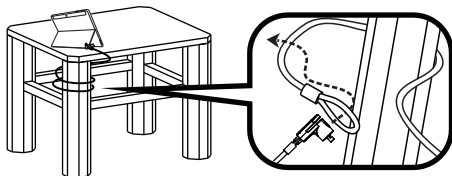

Bloccare il Cavo

Inserire il cavo nel
profilo del supporto.

Premere il pulsante per
bloccare il lucchetto.

Sbloccare il Cavo

XPADLOCK200MS – User Manual

Surface Pro Security Lock

Security Cable for Microsoft Surface Pro
200 cm

Loop the cable around a secure object.

Installation location.

Hamlet
hamletcom.com

How to Lock

Insert the lock cable into support edge.

Press the button to lock.

How to Unlock