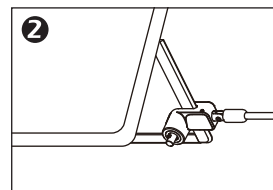

XPADLOCK200MS – Manuale Utente

Surface Pro Security Lock

Cavo di Sicurezza 200 cm per
Microsoft Surface Pro

Avvolgere il cavo attorno ad un oggetto inamovibile.

Posizione di installazione del lucchetto.

Hamlet
hamletcom.com

Bloccare il Cavo

Inserire il cavo nel
profilo del supporto.

Premere il pulsante per
bloccare il lucchetto.

Sbloccare il Cavo

XPADLOCK200MS – User Manual

Surface Pro Security Lock

Security Cable for Microsoft Surface Pro
200 cm

Loop the cable around a secure object.

Installation location.

Hamlet
hamletcom.com

How to Lock

Insert the lock cable into support edge.

Press the button to lock.

How to Unlock