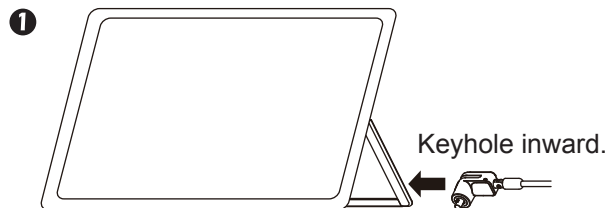

XPADLOCK200MS – Manuale Utente

Surface Pro Security Lock

Cavo di Sicurezza 200 cm per
Microsoft Surface Pro

Avvolgere il cavo attorno ad un oggetto inamovibile.

Posizione di installazione del lucchetto.

Hamlet
hamletcom.com

Bloccare il Cavo

Inserire il cavo nel
profilo del supporto.

Premere il pulsante per
bloccare il lucchetto.

Sbloccare il Cavo

XPADLOCK200MS – User Manual

Surface Pro Security Lock

Security Cable for Microsoft Surface Pro
200 cm

Loop the cable around a secure object.

Installation location.

Hamlet
hamletcom.com

How to Lock

Insert the lock cable into support edge.

Press the button to lock.

How to Unlock