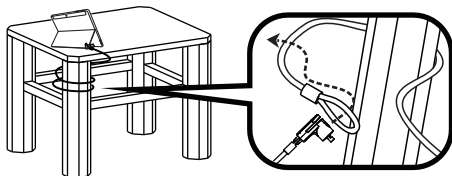

XPADLOCK200MS – Manuale Utente

Surface Pro Security Lock

Cavo di Sicurezza 200 cm per
Microsoft Surface Pro

Avvolgere il cavo attorno ad un oggetto inamovibile.

Posizione di installazione del lucchetto.

Hamlet
hamletcom.com

Bloccare il Cavo

Inserire il cavo nel
profilo del supporto.

Premere il pulsante per
bloccare il lucchetto.

Sbloccare il Cavo

XPADLOCK200MS – User Manual

Surface Pro Security Lock

Security Cable for Microsoft Surface Pro
200 cm

Loop the cable around a secure object.

Installation location.

Hamlet
hamletcom.com

How to Lock

Insert the lock cable into support edge.

Press the button to lock.

How to Unlock