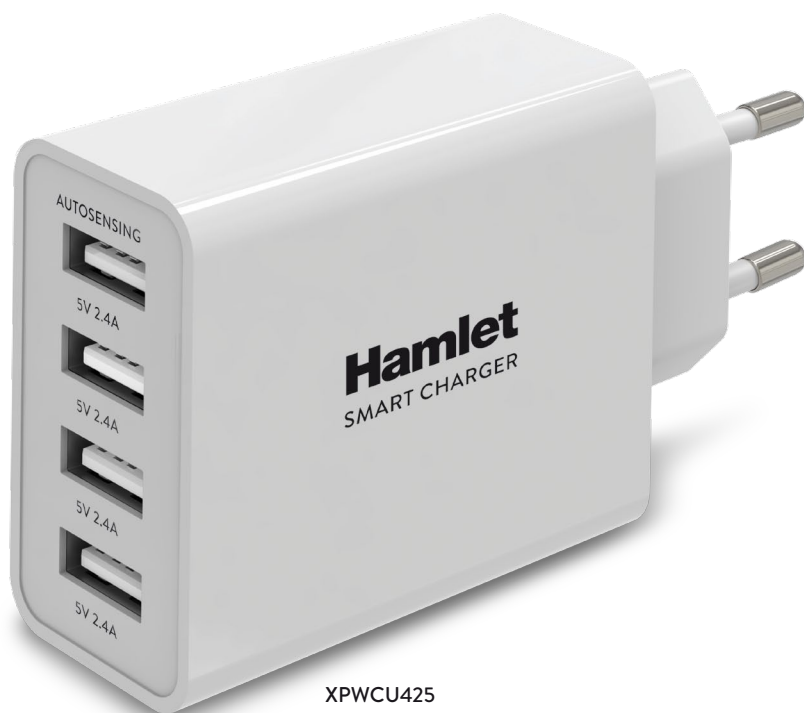

**25**  
WATTS

**Hamlet**

# USB WALL CHARGER

WITH SMART IC TECHNOLOGY  
4x USB 5V 2.4A AUTOSENSING

XPWCU425

Tablet PC & Smartphone

2400 mA  
Output

Hamlet USB Wall Charger è un potente alimentatore USB da parete 25W in grado di caricare 4 dispositivi USB contemporaneamente. La tecnologia Smart Charge di cui è dotato può riconoscere automaticamente il dispositivo collegato ed erogare la quantità di corrente necessaria a garantire la massima velocità di ricarica fino a 2400 mA per porta.

ALIMENTATORE USB DA PARETE 25W CON TECNOLOGIA SMART CHARGING  
PERMETTE DI RICARICARE FINO A 4 DISPOSITIVI CONTEMPORANEAMENTE  
4 PORTE USB TIPO A AUTOSENSING DA 2400mA (CAVO USB NON INCLUSO)  
IDEALE PER RICARICARE TABLET, SMARTPHONE E ALTRI DISPOSITIVI USB  
COMPATIBILE CON IPAD E IPHONE  
PROTEZIONE DA SOVRACORRENTE, SOVRACCARICO E CORTOCIRCUITO  
DESIGN COMPATTO E PORTATILE  
IDEALE PER L'UTILIZZO IN CASA, IN UFFICIO E IN VIAGGIO  
INGRESSO: 100~240V AC 50/60HZ 0.6A  
USCITA: 4 x 5V DC 2.4A  
POTENZA TOTALE: 25 W  
DIMENSIONI: 93 x 51 x 27 MM  
PESO: 90 GRAMMI