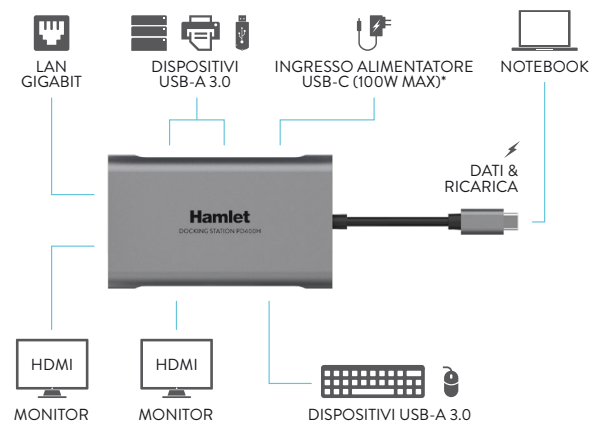

## PD400H DOCKING STATION

DUAL DISPLAY HDMI - 3 PORT USB 3.0 - LAN  
USB TYPE-C 85W POWER DELIVERY

**85W**  
POWER DELIVERY

CONNECTIVITY

HDKC-PD400H

Hamlet PD400H è una Docking Station Universale USB Type-C che trasforma il notebook in una workstation grazie all'aggiunta di due uscite video HDMI con supporto per risoluzioni fino a 4K, connettività Gigabit Ethernet, tre porte USB 3.0 Tipo A e una porta USB-C con tecnologia Power Delivery 3.0. La porta USB-C permette di alimentare il notebook fino a 85W collegando un alimentatore USB-C in ingresso fino a 100W.

COLLEGA PIÙ DISPOSITIVI A UN NOTEBOOK USB-C CON UN SOLO CAVO  
RICARICA NOTEBOOK FINO A 85 W TRAMITE LA PORTA USB-C POWER DELIVERY 3.0  
DOPPIA USCITA VIDEO PER MONITOR HDMI 4K CON RISOLUZIONE FINO A 3840×2160 (30 HZ)  
3 PORTE USB 3.0 TIPO A PER LA CONNESSIONE DEI DISPOSITIVI  
SUPPORTA VELOCITÀ DI TRASFERIMENTO DATI USB 3.0 SUPERSPEED FINO A 5 GBPS  
PORTA GIGABIT ETHERNET (1000 MBPS) PER ACCESSO CABLATO ALLA RETE  
COMPATTA E PORTATILE, IDEALE PER PICCOLI SPAZI DI LAVORO E IN MOBILITÀ  
RESISTENTE E LEGGERO GUSCIO IN ALLUMINIO E PLASTICA  
PLUG & PLAY, NESSUN SOFTWARE O DRIVER RICHiesto

\*Alimentatore USB-C non incluso

hamletcom.com

### CONTENUTO DELLA SCATOLA

- USB 3.0 Docking Station Type-C
- Guida di Installazione Rapida