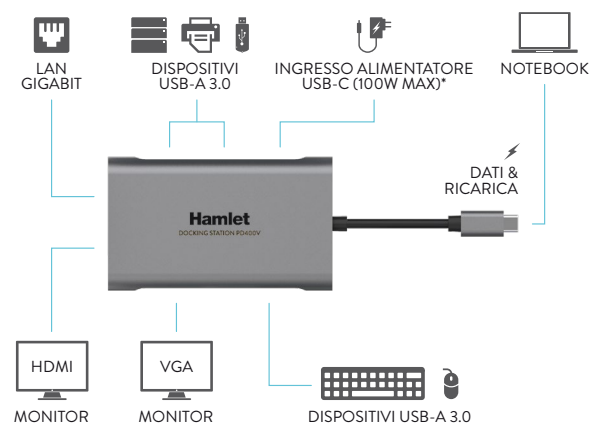

Hamlet

PD400V DOCKING STATION

DUAL DISPLAY HDMI+VGA - 3 PORT USB 3.0 - LAN
USB TYPE-C 85W POWER DELIVERY

85W
POWER DELIVERY

3x
USB 3.0

USB Type-C Connector

USB-C Power Input

Gigabit LAN

HDMI VGA
Dual HD Display

CONNECTIVITY

HDKC-PD400V

Hamlet PD400V è una Docking Station Universale USB Type-C che trasforma il notebook in una workstation grazie all'aggiunta di due uscite video HDMI e VGA con supporto per risoluzioni fino a 4K, connettività Gigabit Ethernet, tre porte USB 3.0 Tipo A e una porta USB-C con tecnologia Power Delivery 3.0. La porta USB-C permette di alimentare il notebook fino a 85W collegando un alimentatore USB-C in ingresso fino a 100W.

COLLEGA PIÙ DISPOSITIVI A UN NOTEBOOK USB-C CON UN SOLO CAVO
RICARICA NOTEBOOK FINO A 85 W TRAMITE LA PORTA USB-C POWER DELIVERY 3.0
DOPPIA USCITA VIDEO PER MONITOR HDMI & VGA 4K CON RISOLUZIONE FINO A 3840×2160 (30 HZ)
3 PORTE USB 3.0 TIPO A PER LA CONNESSIONE DEI DISPOSITIVI
SUPPORTA VELOCITÀ DI TRASFERIMENTO DATI USB 3.0 SUPERSPEED FINO A 5 GBPS
PORTA GIGABIT ETHERNET (1000 MBPS) PER ACCESSO CABLATO ALLA RETE
COMPATTA E PORTATILE, IDEALE PER PICCOLI SPAZI DI LAVORO E IN MOBILITÀ
RESISTENTE E LEGGERO GUSCIO IN ALLUMINIO E PLASTICA
PLUG & PLAY, NESSUN SOFTWARE O DRIVER RICHiesto

CONTENUTO DELLA SCATOLA

- USB 3.0 Docking Station Type-C
- Guida di Installazione Rapida

*Alimentatore USB-C non incluso

hamletcom.com