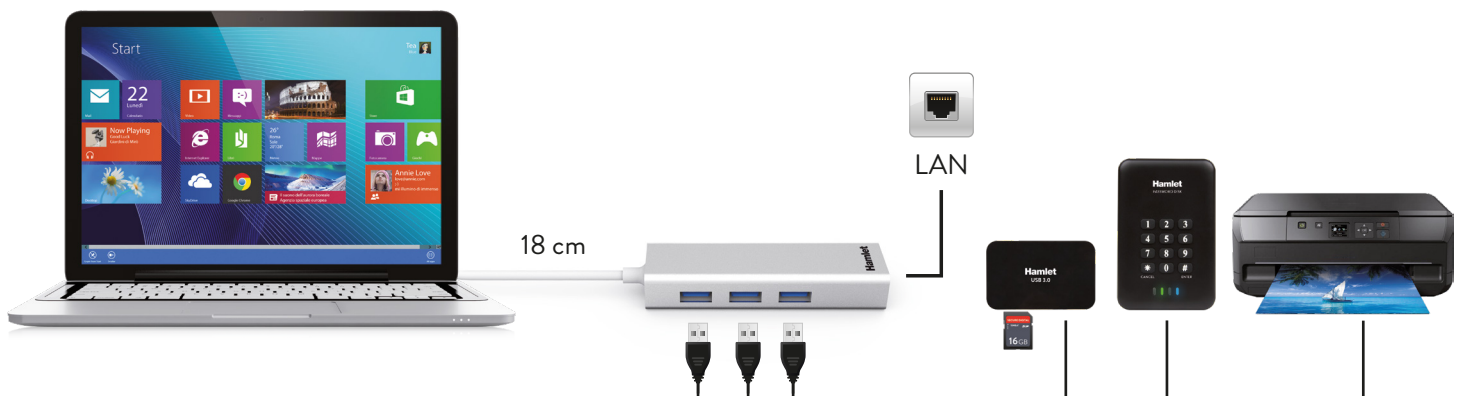

## USB-C HUB+LAN

### 3 PORT USB 3.0 HUB + GIGABIT LAN

  
USB Type-C  
Connector

  
3x  
USB 3.0

  
Gigabit LAN

  
5Gbps

  
Plug & Play

XHUB331TCL

Hamlet USB 3.1 Type-C Hub + LAN è un adattatore 2 in 1 che aggiunge tre porte USB 3.0 Tipo A e una scheda di rete Gigabit al vostro notebook dotato di porta USB-C permettendo l'uso simultaneo di tre dispositivi USB e connettività di rete fino a 1000 Mbps. La connessione USB 3.1 Type-C offre eccellenti prestazioni con un trasferimento dati fino a 5 Gbps. Il leggero design in alluminio e le dimensioni compatte lo rendono facile da trasportare.

CONNESSIONE USB TYPE-C  
HUB 3 PORTE USB 3.0 TIPO A FEMMINA  
PORTA DI RETE RJ45 GIGABIT ETHERNET (10/100/1000 MBPS)  
VELOCITÀ DI TRASFERIMENTO DATI FINO A 5 GBPS  
LEGGERO DESIGN IN ALLUMINIO, COMPATTO E PORTATILE  
ALIMENTATO TRAMITE PORTA USB-C

INSTALLAZIONE PLUG & PLAY  
LUNGHEZZA DEL CAVO: 18 CM  
DIMENSIONI: 27,4 × 27,7 × 16,8 MM  
COMPATIBILE CON WINDOWS 7/8/10,  
MAC OS X 10.10 O SUPERIORE, LINUX