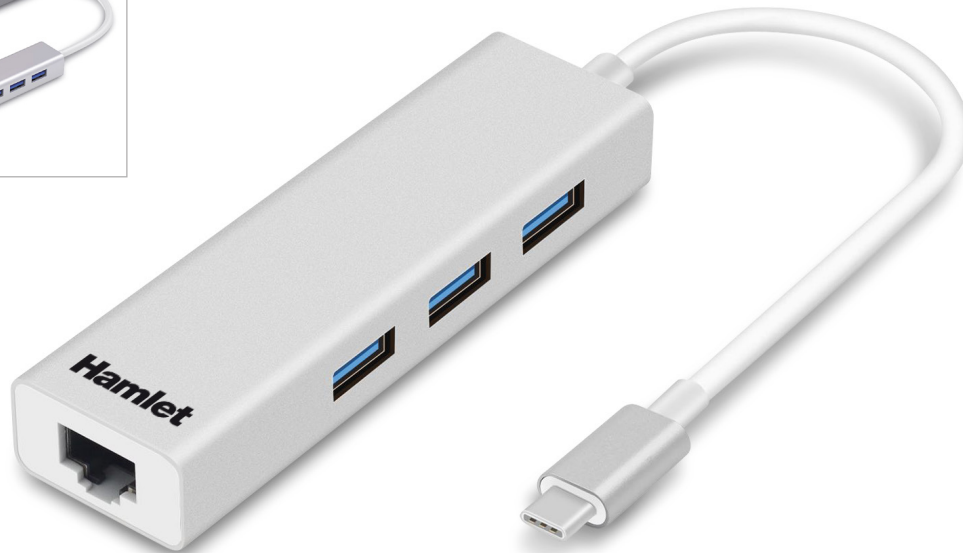

## USB-C HUB+LAN

### 3 PORT USB 3.0 HUB + GIGABIT LAN

  
USB Type-C  
Connector

  
3x  
USB 3.0

  
Gigabit LAN

  
5Gbps

  
Plug & Play

XHUB331TCL

Hamlet USB 3.1 Type-C Hub + LAN è un adattatore 2 in 1 che aggiunge tre porte USB 3.0 Tipo A e una scheda di rete Gigabit al vostro notebook dotato di porta USB-C permettendo l'uso simultaneo di tre dispositivi USB e connettività di rete fino a 1000 Mbps. La connessione USB 3.1 Type-C offre eccellenti prestazioni con un trasferimento dati fino a 5 Gbps. Il leggero design in alluminio e le dimensioni compatte lo rendono facile da trasportare.

CONNESSIONE USB TYPE-C  
HUB 3 PORTE USB 3.0 TIPO A FEMMINA  
PORTA DI RETE RJ45 GIGABIT ETHERNET (10/100/1000 MBPS)  
VELOCITÀ DI TRASFERIMENTO DATI FINO A 5 GBPS  
LEGGERO DESIGN IN ALLUMINIO, COMPATTO E PORTATILE  
ALIMENTATO TRAMITE PORTA USB-C

INSTALLAZIONE PLUG & PLAY  
LUNGHEZZA DEL CAVO: 18 CM  
DIMENSIONI: 27,4 × 27,7 × 16,8 MM  
COMPATIBILE CON WINDOWS 7/8/10,  
MAC OS X 10.10 O SUPERIORE, LINUX