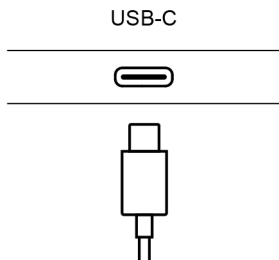

Contenuto della scatola

- Cuffie con microfono
- Manuale d'uso

Requisiti di sistema

- Computer, tablet o smartphone con porta USB-C

Installazione e uso

L'installazione e l'utilizzo delle cuffie Smart Headset è molto semplice e non richiede software aggiuntivo.

È sufficiente collegare le cuffie inserendo il cavo nella porta USB-C del computer.

Le cuffie sono così pronte per l'utilizzo.

Indossarle regolando l'ampiezza dell'archetto e l'inclinazione del braccetto del microfono.