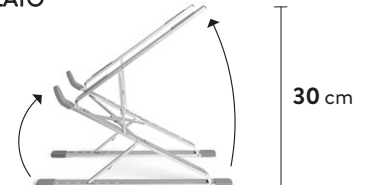

nella borsa porta notebook, **Aperto** per agevolare una corretta postura e **Rialzato** per utilizzare il notebook in abbinamento a mouse e tastiera aggiuntivi. La sua particolare struttura agevola il processo di raffreddamento del notebook, aumentando la naturale aerazione.

MODALITÀ DI IMPIEGO

PIEGHEVOLE E TRASPORTABILE

Tiramisù PRO misura solo **2,5** centimetri di spessore, **475** grammi di peso e trova alloggio in qualsiasi borsa porta notebook.

APERTO

Tiramisù PRO è estremamente facile da usare. Basta sollevare le staffe di supporto e regolarle all'altezza desiderata.

RIALZATO

Tiramisù PRO può essere usato rialzato per favorire una postura corretta in abbinamento a mouse e tastiera esterni.

SCHERMO DEL PORTATILE SEMPRE ALLA GIUSTA ALTEZZA

hamletcom.com