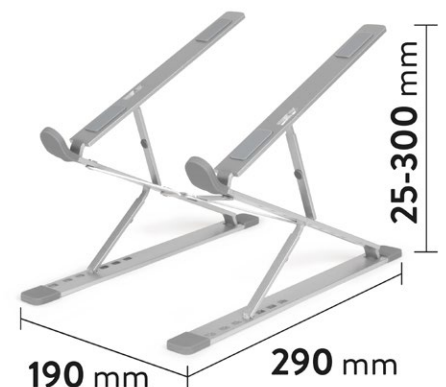

TIRAMISU' NOTEBOOK STAND ALUMINIUM

TIRAMISÙ PRO è il supporto ideale per coloro che utilizzano il notebook per molte ore al giorno. TIRAMISÙ PRO inclina e solleva il notebook dalla scrivania permettendo di regolare l'altezza dello schermo e di mantenere una postura corretta e confortevole. Estremamente versatile, TIRAMISÙ può essere utilizzato in 3 diverse posizioni: **Chiuso** per trasportarlo comodamente

nella borsa porta notebook, **Aperto** per agevolare una corretta postura e **Rialzato** per utilizzare il notebook in abbinamento a mouse e tastiera aggiuntivi. La sua particolare struttura agevola il processo di raffreddamento del notebook, aumentando la naturale aerazione.

MODALITÀ DI IMPIEGO

PIEGHEVOLE E TRASPORTABILE

Tiramisù PRO misura solo **2,5** centimetri di spessore, **475** grammi di peso e trova alloggio in qualsiasi borsa porta notebook.

APERTO

Tiramisù PRO è estremamente facile da usare. Basta sollevare le staffe di supporto e regolarle all'altezza desiderata.

RIALZATO

Tiramisù PRO può essere usato rialzato per favorire una postura corretta in abbinamento a mouse e tastiera esterni.

SCHERMO DEL PORTATILE SEMPRE ALLA GIUSTA ALTEZZA

hamletcom.com