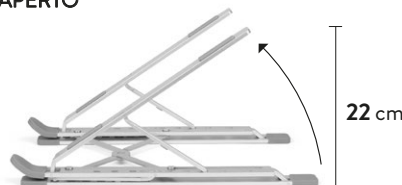

TIRAMISU' NOTEBOOK STAND ALUMINIUM

TIRAMISÙ PRO è il supporto ideale per coloro che utilizzano il notebook per molte ore al giorno. TIRAMISÙ PRO inclina e solleva il notebook dalla scrivania permettendo di regolare l'altezza dello schermo e di mantenere una postura corretta e confortevole. Estremamente versatile, TIRAMISÙ può essere utilizzato in 3 diverse posizioni: **Chiuso** per trasportarlo comodamente

nella borsa porta notebook, **Aperto** per agevolare una corretta postura e **Rialzato** per utilizzare il notebook in abbinamento a mouse e tastiera aggiuntivi. La sua particolare struttura agevola il processo di raffreddamento del notebook, aumentando la naturale aerazione.

MODALITÀ DI IMPIEGO

PIEGHEVOLE E TRASPORTABILE

Tiramisù PRO misura solo **2,5** centimetri di spessore, **475** grammi di peso e trova alloggio in qualsiasi borsa porta notebook.

APERTO

Tiramisù PRO è estremamente facile da usare. Basta sollevare le staffe di supporto e regolarle all'altezza desiderata.