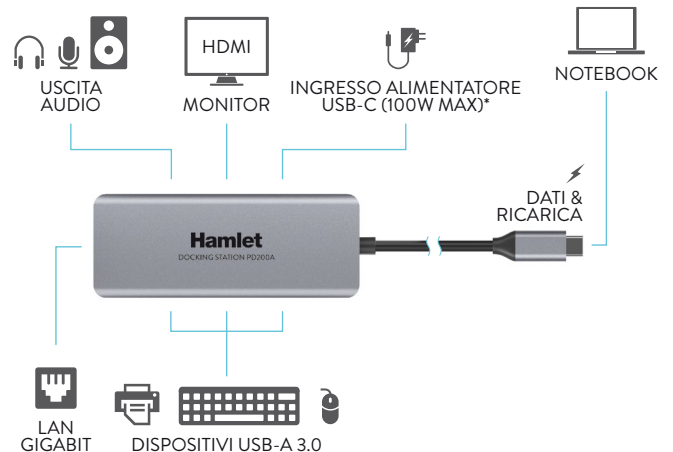

## PD200A DOCKING STATION

SINGLE DISPLAY HDMI - 3 PORT USB 3.0 - LAN - AUDIO  
USB TYPE-C 85W POWER DELIVERY

CONNECTIVITY

HDKC-PD200A

Hamlet PD200A è una Docking Station Universale USB Type-C che trasforma il notebook in una workstation grazie all'aggiunta di una uscita video HDMI 4K, connettività Gigabit Ethernet, tre porte USB 3.0 Tipo A, uscita audio con jack da 3,5 mm e una porta USB-C con tecnologia Power Delivery 3.0. La porta USB-C permette di alimentare il notebook fino a 85W collegando un alimentatore USB-C in ingresso fino a 100W.

COLLEGA PIÙ DISPOSITIVI A UN NOTEBOOK USB-C CON UN SOLO CAVO  
RICARICA NOTEBOOK FINO A 85 W TRAMITE LA PORTA USB-C POWER DELIVERY 3.0  
USCITA VIDEO PER MONITOR HDMI 4K CON RISOLUZIONE FINO A 3840×2160 (30 HZ)  
3 PORTE USB 3.0 TIPO A PER LA CONNESSIONE DEI DISPOSITIVI  
SUPPORTA VELOCITÀ DI TRASFERIMENTO DATI USB 3.0 SUPERSPEED FINO A 5 GBPS  
PORTA GIGABIT ETHERNET (1000 MBPS) PER ACCESSO CABLATO ALLA RETE  
USCITA AUDIO CON JACK DA 3,5 MM  
COMPATTA E PORTATILE, IDEALE PER PICCOLI SPAZI DI LAVORO E IN MOBILITÀ  
RESISTENTE E LEGGERO GUSCIO IN ALLUMINIO E PLASTICA  
PLUG & PLAY, NESSUN SOFTWARE O DRIVER RICHiesto

### CONTENUTO DELLA SCATOLA

- USB 3.0 Docking Station Type-C
- Guida di Installazione Rapida

\*Alimentatore USB-C non incluso

hamletcom.com