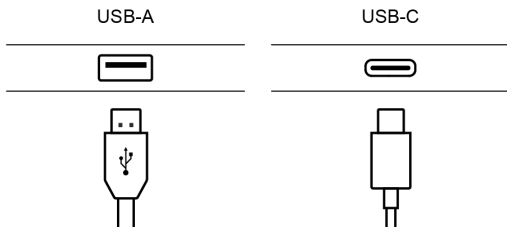

L'installazione è molto semplice grazie alla funzione Plug-and-Play, basta collegare il cavo al computer senza la necessità di installare software aggiuntivo, mentre i controlli del volume sono a portata di mano nel telecomando sul cavo.

Caratteristiche

- Cuffie stereo con microfono e archetto regolabili
- Tasti di controllo volume, mute e microfono sul cavo
- Leggere e confortevoli
- Morbidi auricolari in gomma piuma
- Risposta in frequenza: 20-20000 Hz
- Impedenza: 32 Ohm a 1 kHz
- Sensibilità: 108±2 dB a 1 kHz
- Lunghezza cavo:
 - 1,8 m (HHEADMUS)
 - 1,5 m (HHEADMUS-C/HHEADMUS-CA)
- Collegamento al computer:
 - Connettore USB-A (HHEADMUS)
 - Connettore USB-C (HHEADMUS-C)
 - Connettore USB-C con adattatore USB-A (HHEADMUS-CA)

Contenuto della scatola

- Cuffie con microfono
- Manuale d'uso

Installazione e uso

L'installazione delle cuffie Smart Headset è molto semplice. A seconda del modello utilizzato, è sufficiente collegare le cuffie inserendo il cavo nella porta USB-A o USB-C del computer.