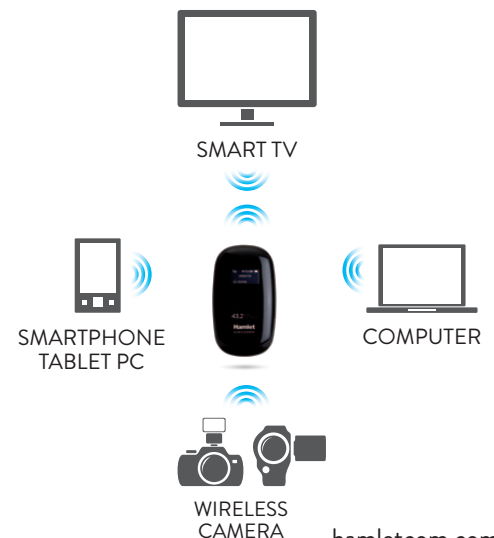

NETWORKING

Hamlet 3G Wi-Fi Hotspot permette di condividere la connessione Internet 3G con massimo 10 dispositivi Wi-Fi contemporaneamente. La tecnologia 3G consente di navigare fino a 43.2 Mbps in ricezione e 5.76 Mbps in trasmissione a seconda della copertura e dell'operatore. Il supporto per memorie Micro SD fino a 32GB rende possibile condividere file tra gli utenti collegati.

ROUTER 3G: lo slot per SIM card integrato permette di condividere la connessione Internet 3G con dispositivi wireless come Tablet, Smartphone, PC, Wi-Fi Camera, Wi-Fi Smart TV ecc.

ACCESS POINT WI-FI: trasforma un accesso ad Internet via cavo, di uffici, hotel ecc. in accesso Wi-Fi con protezione dell'accesso mediante password.

MICRO SD STORAGE: lettore di schede micro SD integrato con supporto per memorie con capacità fino a 32GB.

CONDIVISIONE WI-FI DELLA CONNESSIONE INTERNET 3G
ACCESSO ALLA RETE 3G CON VELOCITÀ FINO A 43.2MBPS
VELOCITÀ DI TRASFERIMENTO DATI WIRELESS FINO A 150MBIT

ACCESSO AD INTERNET MOBILE SENZA LINEA ADSL FISSA
SUPPORTA 10 DISPOSITIVI WI-FI CONTEMPORANEAMENTE
LETTORE DI SCHEDE MICRO SD INTEGRATO

PORTA
MICRO USB

CONTENUTO DELLA SCATOLA

- 3G Wi-Fi Router
- Batteria ricaricabile Li-ion
- Cavo di ricarica USB
- Manuale utente