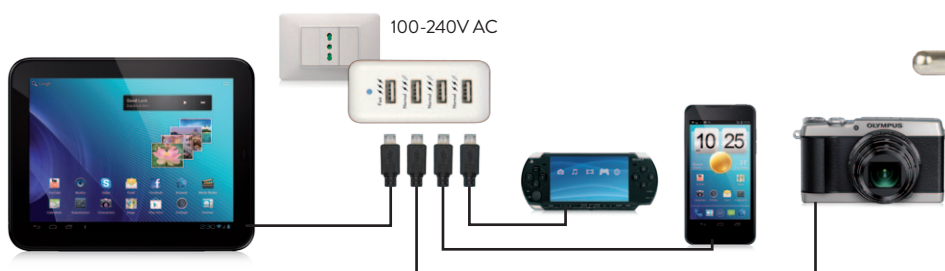

240v
AC
100v

Europe

USA, China

Australia
New Zealand

United Kingdom
Hong Kong

Hamlet Travel Charger è un compatto caricabatterie USB che può caricare fino a quattro dispositivi elettronici contemporaneamente ed essere usato in più di 150 paesi grazie alle 4 spine intercambiabili.

Dotato di 4 porte USB di cui 1 da 2400mA e 3 da 1000mA, è ideale per ricaricare dispositivi mobili come Smartphone, Tablet PC, telefoni cellulari, lettori MP3, fotocamere digitali ecc.

La porta da 2400mA è particolarmente indicata per caricare Tablet PC e Smartphone con elevati requisiti di carica mentre le porte da 1000mA sono ideali per ricaricare piccoli dispositivi mobili come telefoni cellulari e lettori mp3.

ALIMENTATORE UNIVERSALE 100-240V AC DA PARETE CON 4 PORTE USB

4 SPINE INTERCambiabili PER L'UTILIZZO IN PIÙ DI 150 PAESI

CONSENTE LA RICARICA DI 4 DISPOSITIVI CONTEMPORANEAMENTE

1 PORTA 2.4A PER IPAD, TABLET O ALTRE PERIFERICHE AD ALTO ASSORBIMENTO

3 PORTE 1A PER IPHONE, TELEFONI CELLULARI, SMARTPHONE E LA MAGGIOR PARTE DI DISPOSITIVI USB

INPUT: 100-240V AC 50/60HHZ OUTPUT: 5V DC 2.4A (x 1) + 5V DC 1A (x 3) POTENZA: 20W (4A MAX)

PROTEZIONE DA SOVRATENSIONE E CORTO CIRCUITO

COMPATIBILE CON CELLULARI, SMARTPHONE, TABLET PC, MACCHINE FOTOGRAFICHE, LETTORI MP3

DIMENSIONI (SENZA SPINA): 69 X 80 X 36 MM

CONTENUTO DEL BLISTER

- Alimentatore USB Travel Charger
- 4 Spine intercambiabili (EU/USA/UK/AU)
- Manuale utente