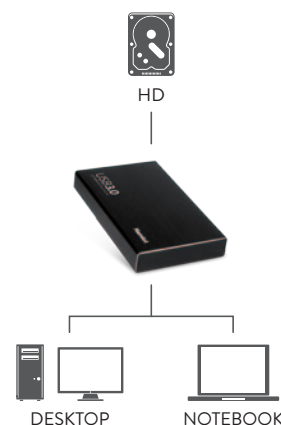

Hamlet USB 3.0 Tera-Station SATA III è un box esterno per hard disk dotato di interfaccia USB 3.0 in grado di ospitare un Hard Disk o un'unità SSD SATA da 2.5" con altezza massima di 15mm per offrire la massima capacità di archiviazione. L'interfaccia USB 3.0 consente una velocità di trasferimento dati fino a 5Gbps, 10 volte più veloce rispetto allo standard USB 2.0, e rende Hamlet USB 3.0 Tera-Station SATA III la soluzione portatile ideale per l'archiviazione e il backup dei dati.

MASSIMA CAPACITÀ

Il supporto per hard disk fino a 15mm di altezza permette l'utilizzo di dischi da 2.5" con la massima capacità di archiviazione disponibile sul mercato.

PRESTAZIONI E COMPATIBILITÀ

La connessione SuperSpeed USB 3.0 offre prestazioni straordinarie con una velocità di trasferimento dati fino a 10 volte superiori alla comune USB 2.0. Compatibile con tutti i computer dotati di porta USB.

BOX ESTERNO IN ALLUMINIO PER HARD DISK SATA DA 2.5"
SUPPORTA HARD DISK CON ALTEZZA FINO A 15MM
INTERFACCIA SERIAL ATA III 6GB/S

CONNESSIONE SUPERSPEED USB 3.0 FINO A 5 GBPS
COMPATIBILE CON USB 2.0 E USB 1.1
ALIMENTATO TRAMITE PORTA USB, CAVO USB 3.0 INCLUSO

CONTENUTO DELLA SCATOLA

- Box esterno USB 3.0
- Cavo USB 3.0
- Manuale utente