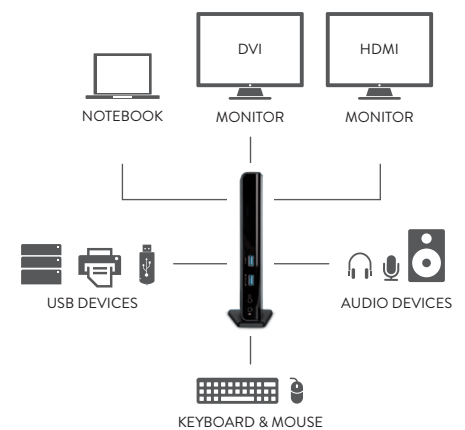

## USB 3.0 DOCKING STATION

DUAL DISPLAY DVI+HDMI - 6 PORT USB HUB - LAN - AUDIO

FRONT

HDOCKS300

BACK

DVI-VGA  
adapter

Dual HD Display  
2048x1152

6 Port USB HUB

Gigabit LAN

Audio Port  
3.5mm

CONNECTIVITY

La Docking Station USB 3.0 Dual Display di Hamlet consente di ampliare l'area di lavoro dello schermo e la connettività del notebook collegando un solo cavo. Le uscite video HDMI e DVI con supporto HD permettono di collegare due monitor esterni per estendere il desktop del computer. Due porte USB 3.0 nella parte anteriore offrono connettività ad alte prestazioni per hard disk esterni e supportano la ricarica di dispositivi come smartphone e tablet. Quattro porte USB 2.0 sul retro permettono di collegare periferiche come mouse, tastiere, stampanti etc. Completano la connettività della docking station la porta di rete Gigabit per il collegamento alla rete LAN e Internet e le uscite audio per altoparlanti esterni, cuffie e microfono. Adattatore video da DVI a VGA per collegare anche monitor VGA di vecchia generazione incluso.

DOPPIA USCITA VIDEO HD PER MONITOR HDMI, DVI E VGA  
ADATTATORE VIDEO DA DVI A VGA INCLUSO  
INTERFACCIA USB 3.0, TRASFERIMENTO DATI FINO A 5 GBPS  
HUB 2 PORTE USB 3.0 E 4 PORTE USB 2.0 INTEGRATI

PORTA DI RETE GIGABIT ETHERNET 10/100/1000 MBPS  
INGRESSI E USCITE AUDIO PER MICROFONO E CUFFIE  
ALIMENTATORE ESTERNO INCLUSO  
COMPATIBILE CON WINDOWS E MAC

### CONTENUTO DELLA SCATOLA

- Docking Station USB 3.0
- Cavo USB 3.0
- Base di supporto verticale
- Adattatore video DVI-VGA
- Alimentatore
- CD con driver e manuali
- Guida rapida

hamletcom.com