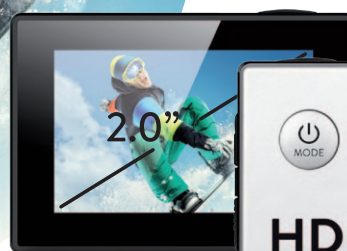

exagerate

ACTION CAM

SPORT CAM HD

XCAM720HDS

2.0"
LCD

720P
FULL HD

110°
WIDE ANGLE

30m
WATERPROOF

MAX
32GB
MicroSD
SLOT

90min
BATTERY LIFE

Exaggerate Sport Action Cam è una action camera compatta e leggera con schermo LCD da 2 pollici ideale per catturare le vostre avventure. La risoluzione video HD e l'obiettivo grandangolare con un campo visivo di 110° permettono riprese di grande effetto. La custodia impermeabile in dotazione consente l'impiego subacqueo fino a 30 metri di profondità e fornisce protezione contro urti e polvere in ogni altra situazione di utilizzo. I numerosi accessori in dotazione permettono diverse soluzioni di montaggio durante la pratica delle più svariate attività sportive. La batteria al litio ricaricabile offre fino a 90 minuti di registrazione video.

CARATTERISTICHE

SCHERMO LCD DA 2 POLLICI

OBIETTIVO: GRANDANGOLO 110° DI CAMPO VISIVO

CUSTODIA IMPERMEABILE FINO A 30 METRI

DISTANZA DI MESSA A FUOCO: DA 20CM A INFINITO

RISOLUZIONE IMMAGINE: 12M/10M/8M/5M/3M/2M/1M/VGA