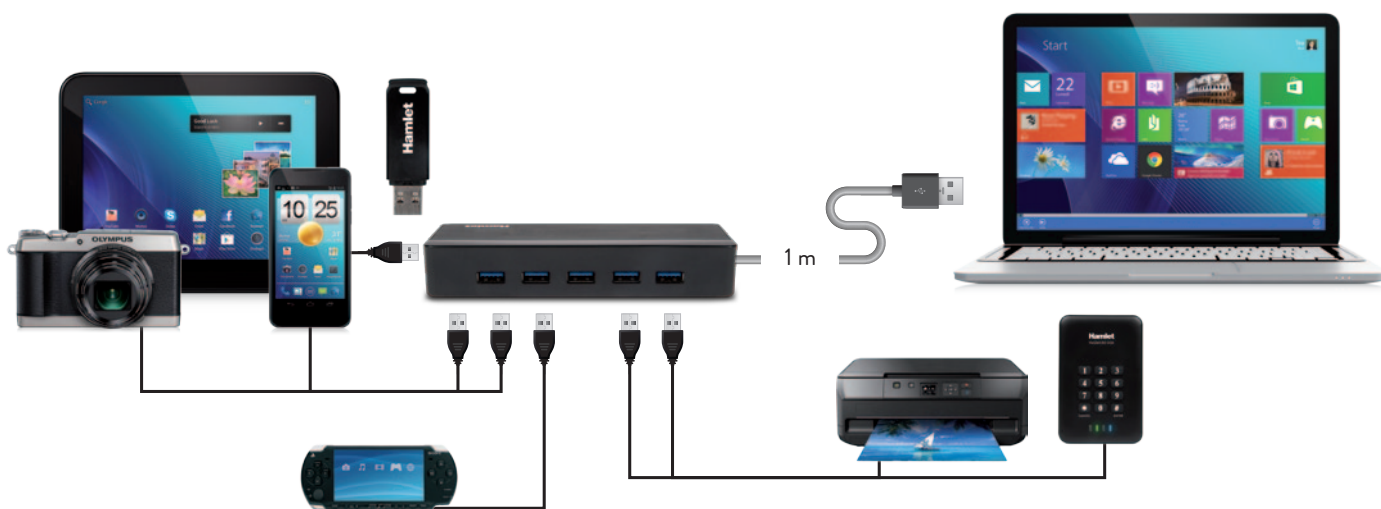

Hamlet

7 PORT USB 3.0 HUB

5 GIGABIT SUPERSPEED HUB

5Gbps

Plug & Play

XHUB70036

Hamlet 7 Port USB 3.0 è un Hub esterno professionale che consente di replicare la porta USB 3.0 del computer per collegare fino a 7 dispositivi. La connessione USB 3.0 offre eccellenti prestazioni grazie al trasferimento dati fino a 5 Gbit/s ed è compatibile con tutti i computer dotati di porta USB. L'hub include un alimentatore esterno da 36W per alimentare dispositivi USB ad alta potenza.

7 PORTE USB 3.0 SUPER SPEED
APPLICAZIONI PROFESSIONALI E INDUSTRIALI
POTENZA TOTALE IN USCITA: 36 WATT
VELOCITÀ DI TRASFERIMENTO DATI FINO A 5 GBPS
RETROCOMPATIBILE CON USB 2.0

SUPPORTA FUNZIONE BATTERY CHARGING 1.2 (2 PORTE)
INSTALLAZIONE PLUG-AND-PLAY
ALIMENTATORE ESTERNO INCLUSO (12V 3A)
DIMENSIONI: 145 × 63 × 26 MM
COMPATIBILE CON WINDOWS, MAC E LINUX

CONTENUTO DELLA CONFEZIONE

- Hub 7 Porte USB 3.0
- Cavo USB 3.0 (1 m)
- Alimentatore (12V 3A)
- Manuale utente

hamletcom.com